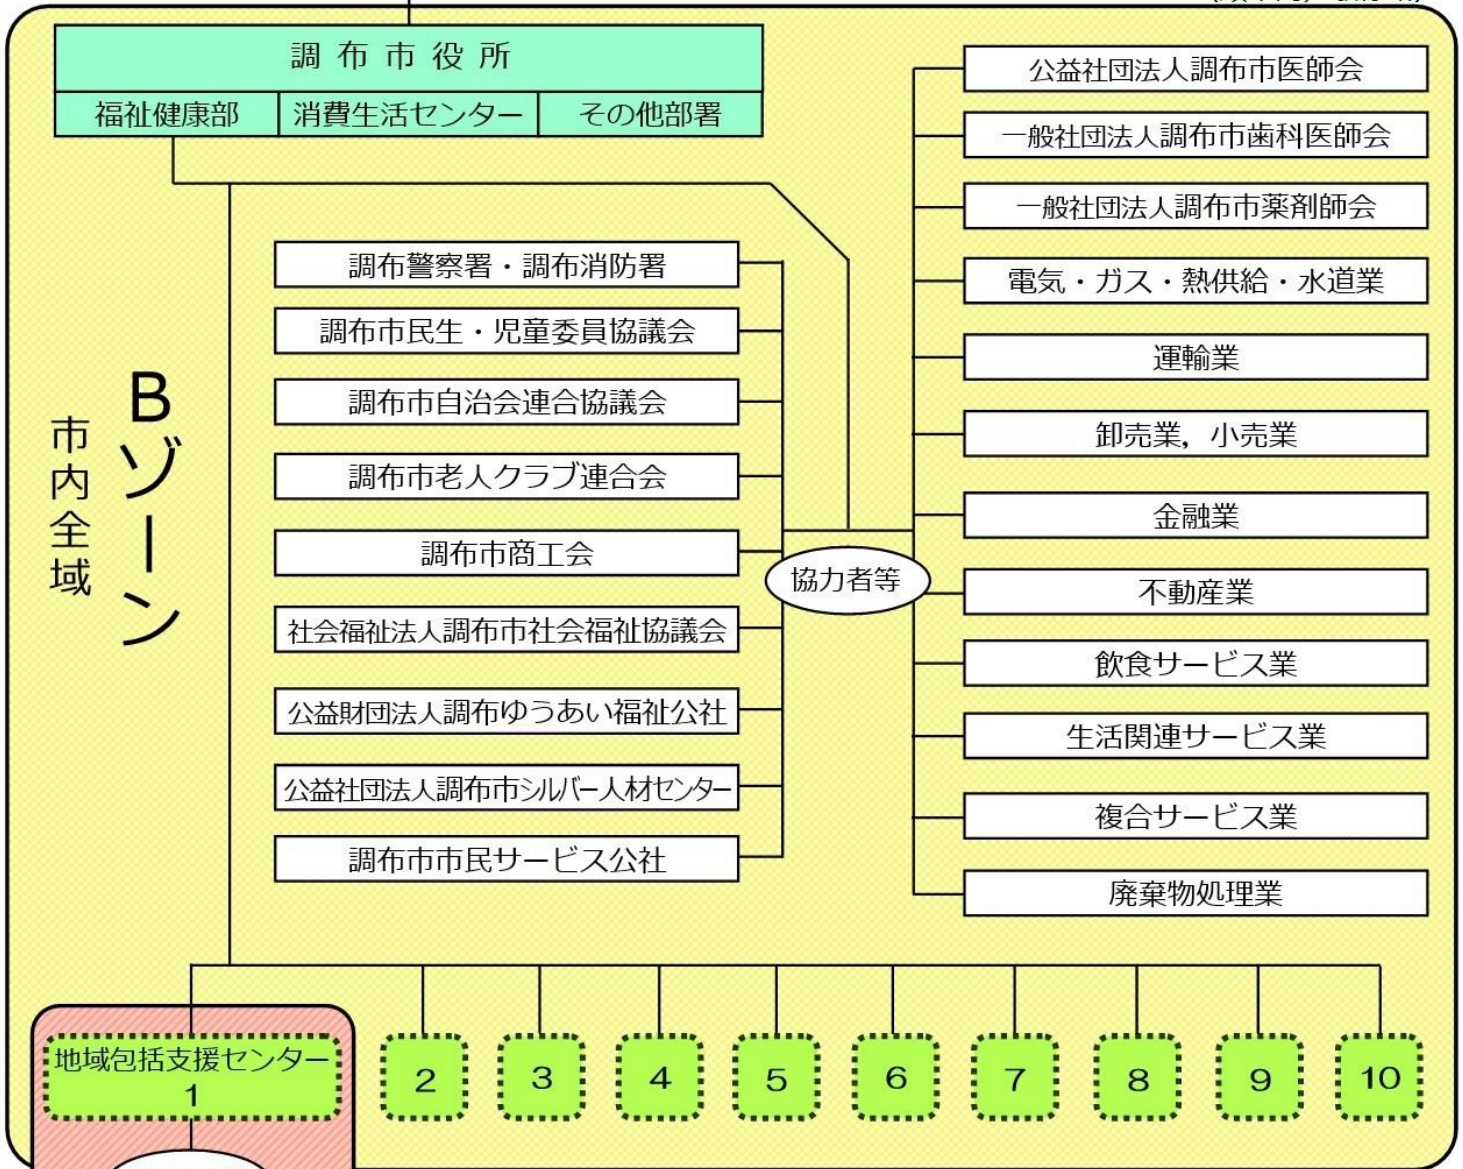

国 都 他自治体 他関係機関

(順不同, 敬称略)

Aゾーンとは・・・,
 市内地域を 10 地域に区分した
 地域包括支援センターの担当地
 区におおよそ符号させた, 各地
 域のネットワーク

Bゾーンとは・・・,
 Aゾーンの集合体として, 10 地
 域の地域包括支援センターと市
 内全域を総括する関係団体との
 大きなネットワーク