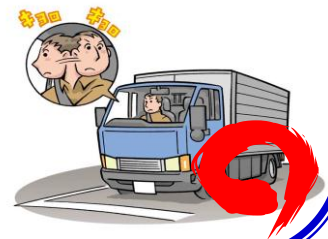

交通安全情報

H29.2.21
警視庁交通部

ドライバーの皆さん **横断歩道** は 歩行者がいます。

歩行者等の見落としは重大事故につながります。

横断歩道上には、常に歩行者がいるものと考え、安全確認をしっかりとしましょう。
横断歩道の手前では十分減速し、その周辺をよくチェックして見落としを防止しましょう。
また、ミラーでの確認だけでなく、
直接見て確認するようにし、助手席に人がいる場合は、協力して交通事故を防ぎましょう。

歩行者の方にも 交通事故防止ワンポイント!!

車はあなたに気づいていないのかも…

人間はミスを犯すもの。ひょっとしてドライバーはあなたの存在に気がついていないかもしれません。
「自分の身は自分で守る」意識を持って、歩いているときも車の動きに注意を払いましょう。

交差点 アイコンタクト運動実施中

目と目を合わせて安全確認！交通事故を防ぎましょう！