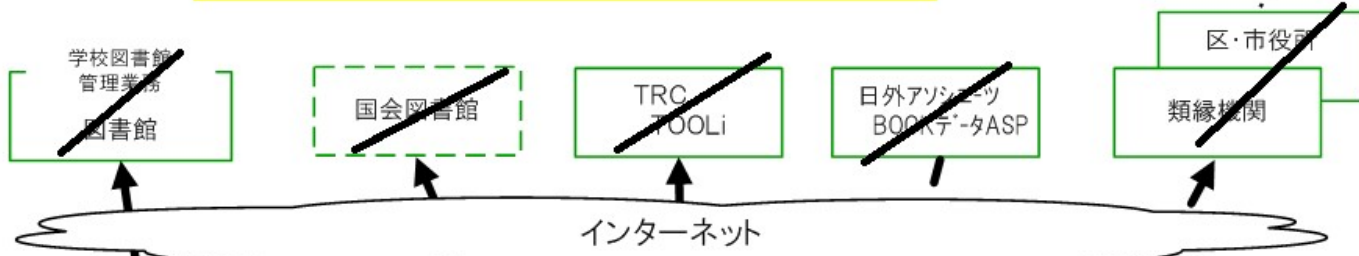

# 図書館サービスプラットフォームの実現

- 利用者のシステム
- OPAC2.0
- 資料 検索予約  
・個人認証済のみ書影
  - マイライブラリーサービス  
・座席予約含む
  - 電子館内案内
  - 各種メールサービス  
etc.
  - (開発予定)
  - 書架ナビゲーション
  - 内外イベント情報提供
  - 新着情報提供  
・書影、内容情報  
etc.

1) TRCとTOOLi連携を行うには別途契約が必要です。  
 2) 本概念図のシステム構成図と実際のソフトウェア構成とは異なります。