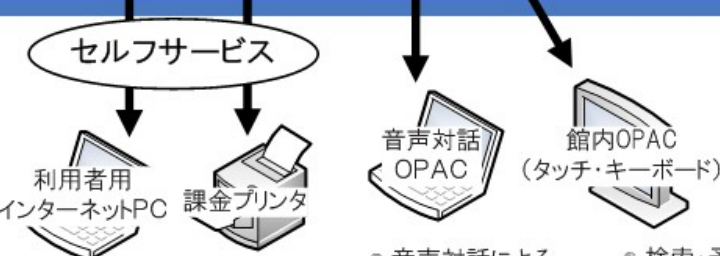

# 図書館サービスプラットフォームの実現

- 利用者のシステム
- OPAC2.0
- 資料 検索予約  
・個人認証済のみ書影
  - マイライブラリーサービス  
・座席予約含む
  - 電子館内案内
  - 各種メールサービス  
etc.
  - (開発予定)
  - 書架ナビゲーション
  - 内外イベント情報提供
  - 新着情報提供  
・書影、内容情報  
etc.

1) TRCとTOOLi連携を行うには別途契約が必要です。  
 2) 本概念図のシステム構成図と実際のソフトウェア構成とは異なります。