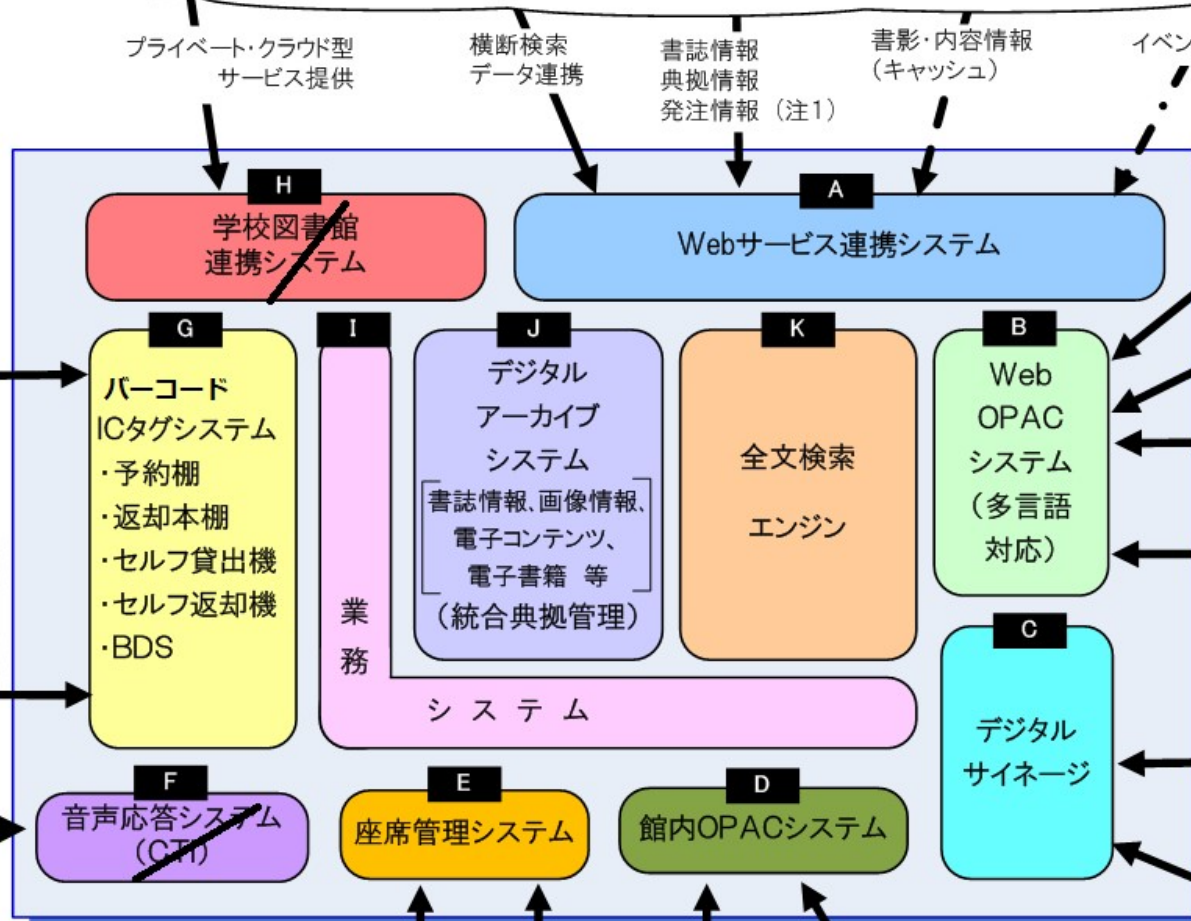

# 図書館サービスプラットフォームの実現

- 利用者のシステム
- OPAC2.0
- 資料 検索予約  
・個人認証済のみ書影
  - マイライブラリーサービス  
・座席予約含む
  - 電子館内案内
  - 各種メールサービス  
etc.
  - (開発予定)
  - 書架ナビゲーション
  - 内外イベント情報提供
  - 新着情報提供  
・書影、内容情報  
etc.

1) TRCとTOOLi連携を行うには別途契約が必要です。  
 2) 本概念図のシステム構成図と実際のソフトウェア構成とは異なります。

- 利用管理
- 課金印刷管理
- 音声対話による検索・予約
- 音声対話による検索・予約
- 書誌情報の読上げ
- 検索・予約
- 利用者メニュー