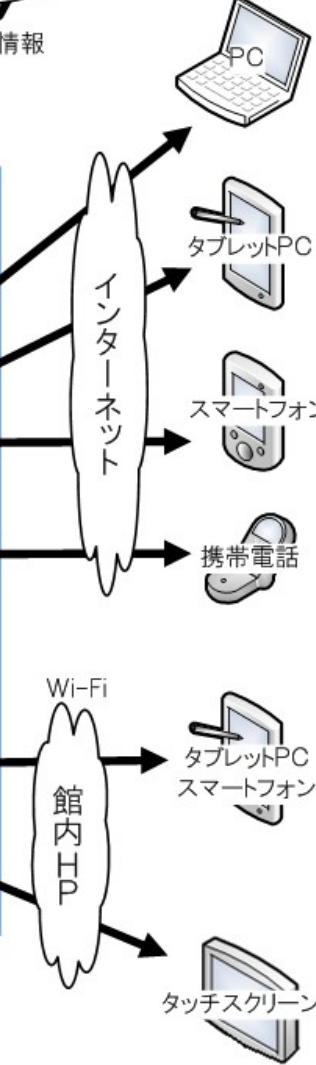

# 図書館サービスプラットフォームの実現

- 利用者のシステム
- OPAC2.0
- 資料 検索予約  
・個人認証済のみ書影
  - マイライブラリーサービス  
・座席予約含む
  - 電子館内案内
  - 各種メールサービス  
etc.
  - (開発予定)
  - 書架ナビゲーション
  - 内外イベント情報提供
  - 新着情報提供  
・書影、内容情報  
etc.

1) TRCとTOOLi連携を行うには別途契約が必要です。  
 2) 本概念図のシステム構成図と実際のソフトウェア構成とは異なります。